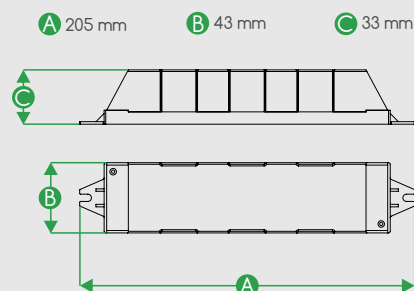

Dimensioni batterie

- 1500 mA 12,8V = 18x260 mm
- 3000 mA 12,8V = 26x260 mm
- 3800 mA 12,8V = 26x265 mm
- 5500 mA 12,8V = 66x280 mm