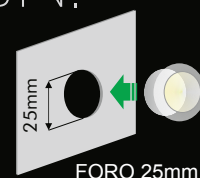

MICROLED

Dimensioni foro:
25mm

Scocca
disponibile
in 3 colori:

- Silver
- Nero
- Bianco

Indicare il colore della scocca nell'ordine.

I faretto di emergenza a LED MICROLED sono adatti per rispondere alle normative vigenti senza rinunciare al design. Installabili sia da interno che da esterno grazie al grado di protezione IP65.

Tecnologia	LED	Funzione	S.E.
Grado di protezione	IP65	Batteria	Ni-Mh
Grado di resistenza agli urti	IK08	Colore corpo	Nero, Silver o Bianco
Materiale corpo	Alluminio	Materiale schermo	Policarbonato autoestinguento V0
Lumen	100	Autonomia	120min / 300min
Temperatura di funzionamento	-5°C / +50°C	Alimentazione	230V
Diametro x profondità	30x17mm (foro 25mm)		